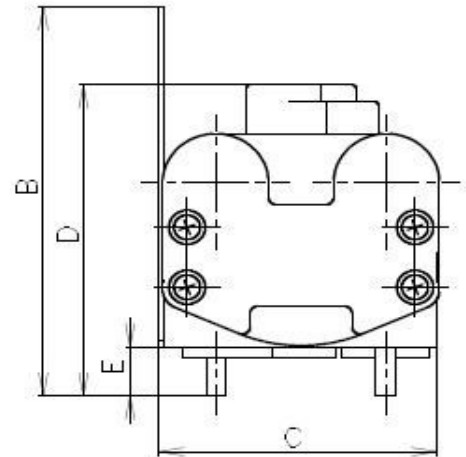

Dimensions		
	Metric mm.	Inches
A	145	5.7
B	104	4.1
C	68,5	2.7
D	82	3.2
E	13	0.5
G	51	2.0
H	25,5	1.0
I	8	0.3
J	9,5	0.4
K	14,5	0.6
L	4,8	0.18
M	71	2.8
N	5,5	0.22
O	28	3.3
P	8	0.31

DIMENSIONS MODEL: T4-PED